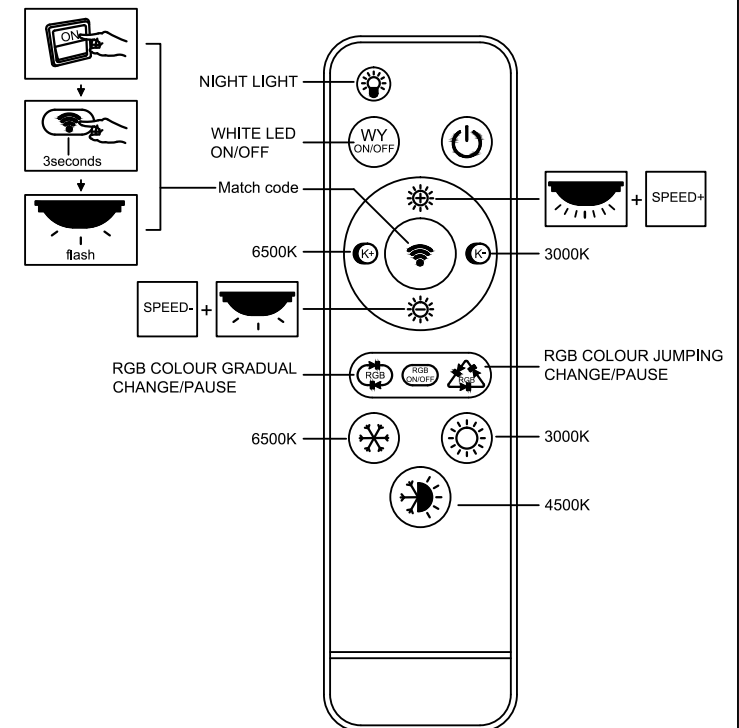

GLOBO

LIGHTING

48363-48RGB

Battery: 2 x AAA 1.5V

GLOBO Handels GmbH
 Gewerbestr. 3
 A-9184 Sankt Peter
 www.globo-lighting.com