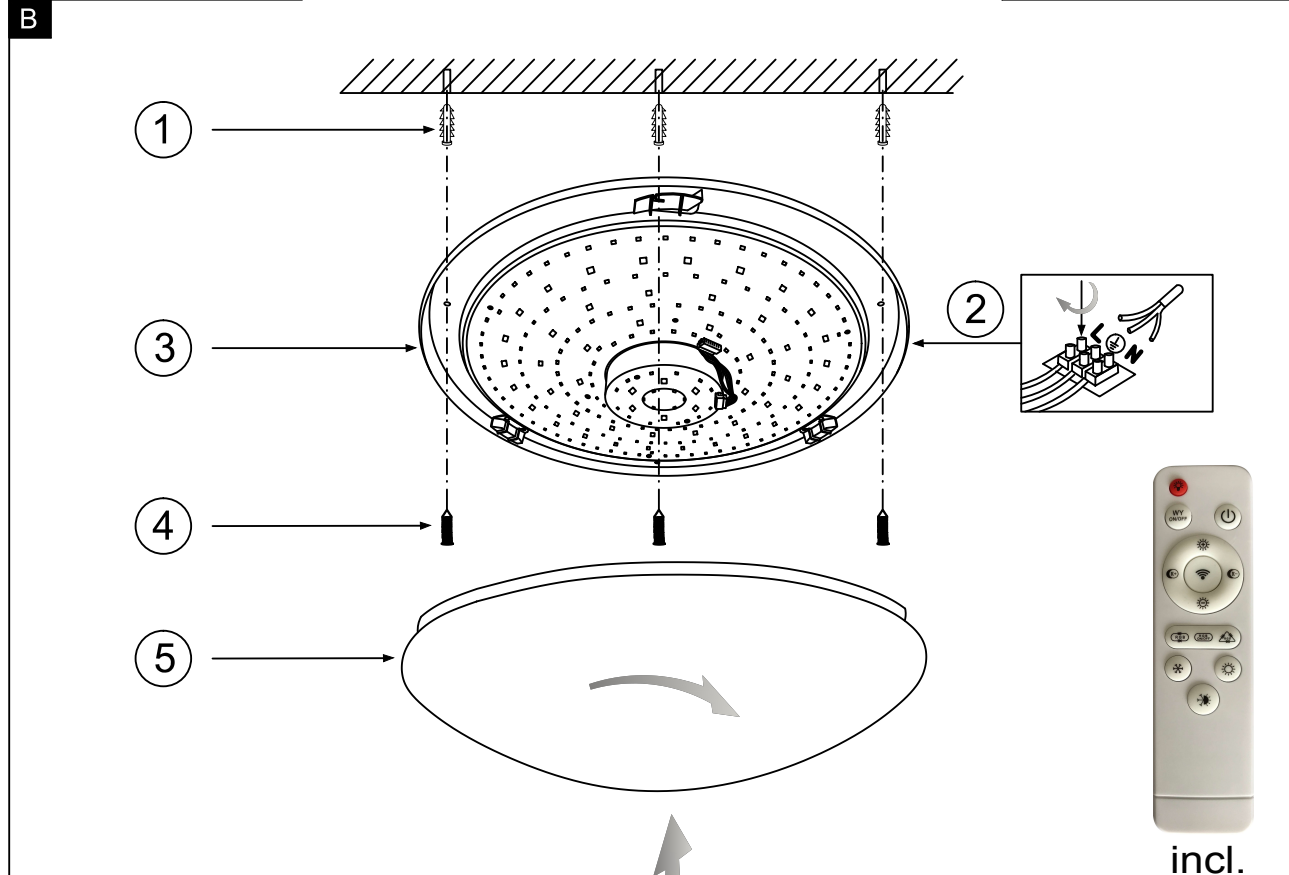

GLOBO

LIGHTING

48363-48RGB

Battery: 2 x AAA 1.5V

GLOBO Handels GmbH
 Gewerbestr. 3
 A-9184 Sankt Peter
 www.globo-lighting.com